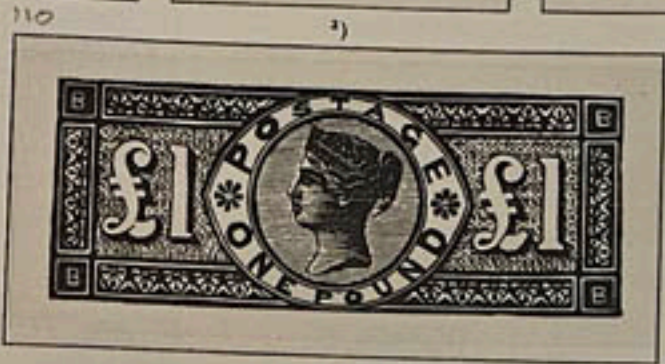

For
Mrs. Kiddle

GROSSBRITANNIEN GREAT BRITAIN / GRANDE-BRETAGNE

Königreich / Kingdom / Royaume

Wax 2107222?

GROSSBRITANNIEN / GREAT BRITAIN / GRANDE-BRETAGNE

(4)
FOUR PENCE
graubraun
grey brown
brun-gris

(6)
SIX PENCE
hellbraun
light brown
brun clair

GROSSBRITANNIEN / GREAT BRITAIN / GRANDE-BRETAGNE

GREAT BRITAIN

Watermarked Imperial Crown

1887-92

1900

GROSSBRITANNIEN / GREAT BRITAIN / GRANDE-BRETAGNE

Antique Papers

129
 T. 1902/10
 1½ d
 (Pence)
 lila/grün
 lilac/green
 lilas/vert