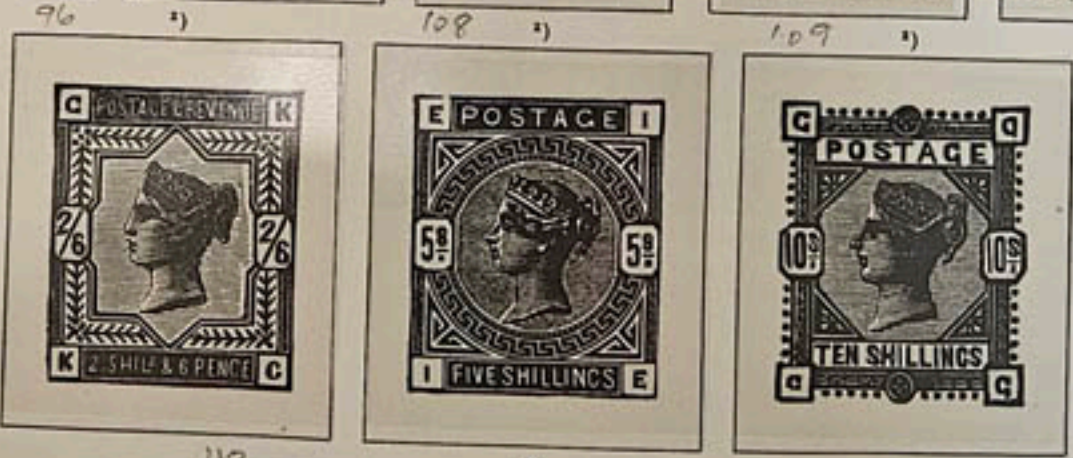

For
Mrs. Kiddle

GROSSBRITANNIEN GREAT BRITAIN / GRANDE-BRETAGNE

Königreich / Kingdom / Royaume

Wax 2107222?

GROSSBRITANNIEN / GREAT BRITAIN / GRANDE-BRETAGNE

(4)
FOUR PENCE
graubraun
grey brown
brun-gris

(6)
SIX PENCE
hellbraun
light brown
brun clair

GROSSBRITANNIEN / GREAT BRITAIN / GRANDE-BRETAGNE

GREAT BRITAIN

Watermarked Imperial Crown

1887-92

1900

GROSSBRITANNIEN / GREAT BRITAIN / GRANDE-BRETAGNE

Antique Papers

129
 T. 1902/10
 1½ d
 (Pence)
 lila/grün
 lilac/green
 lilas/vert